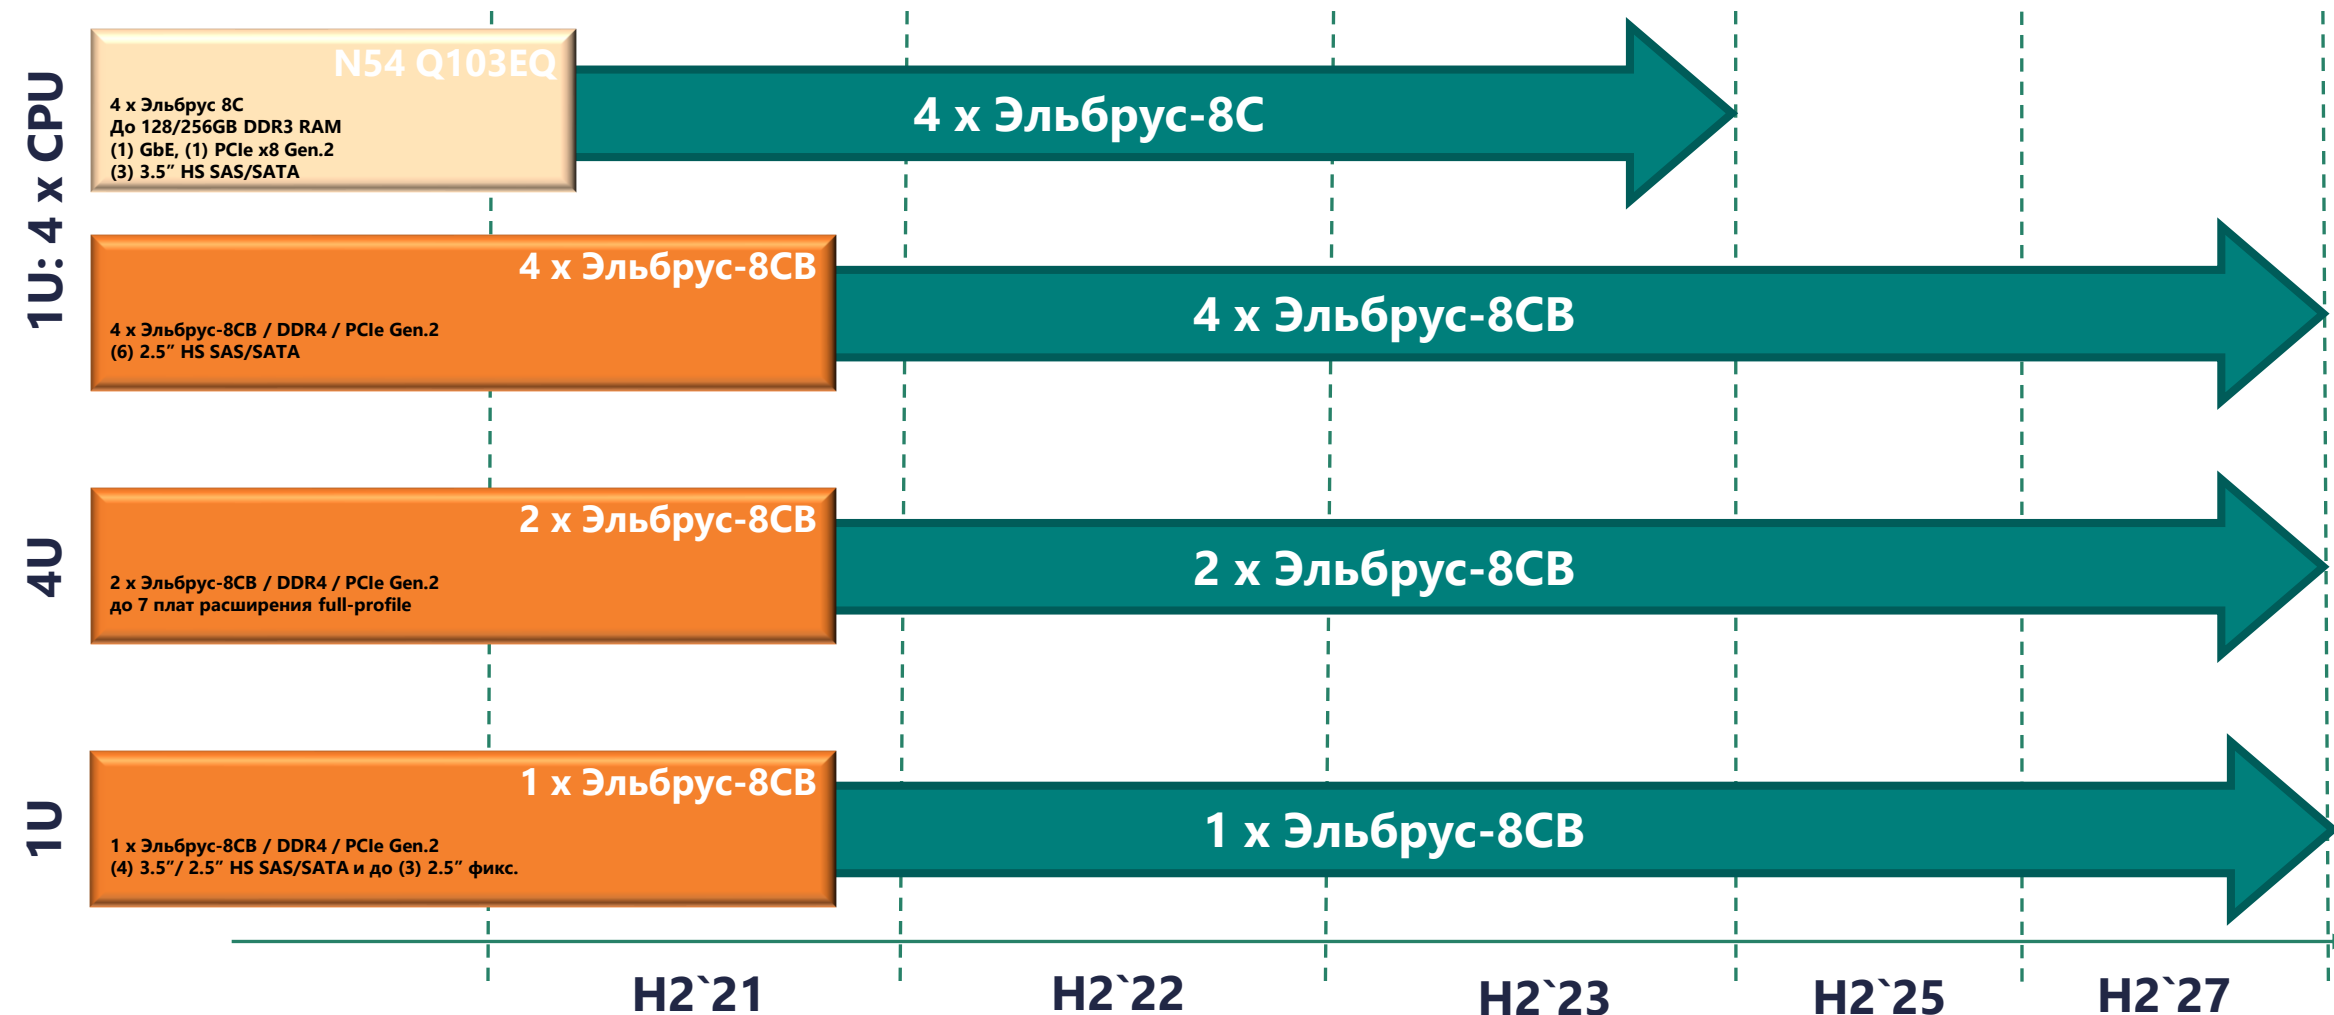

СТОЕЧНЫЕ СЕРВЕРЫ АКВАРИУС НА БАЗЕ ПРОЦЕССОРОВ ЭЛЬБРУС