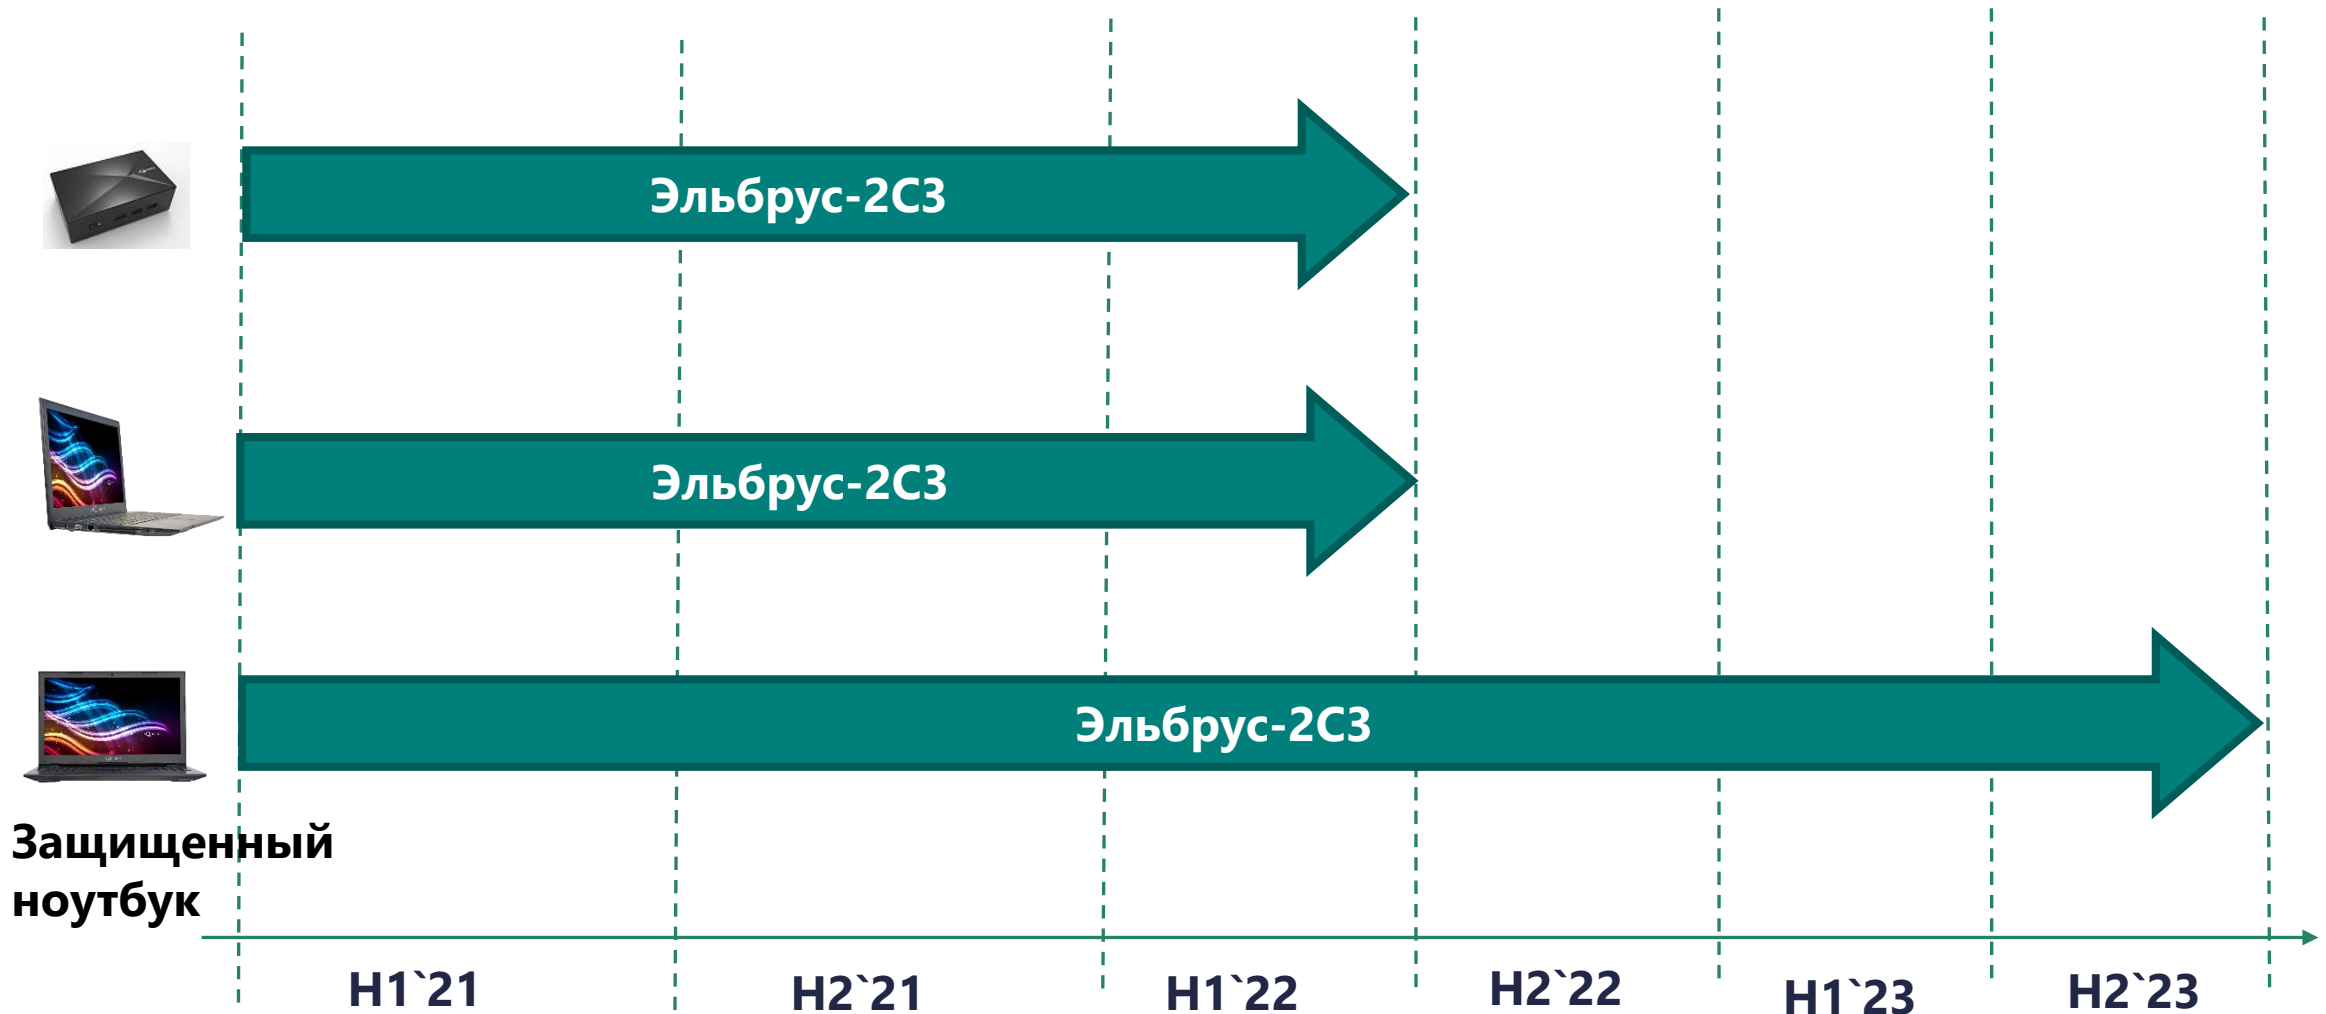

КЛИЕНТСКИЕ УСТРОЙСТВА АКВАРИУС НА БАЗЕ ПРОЦЕССОРОВ ЭЛЬБРУС