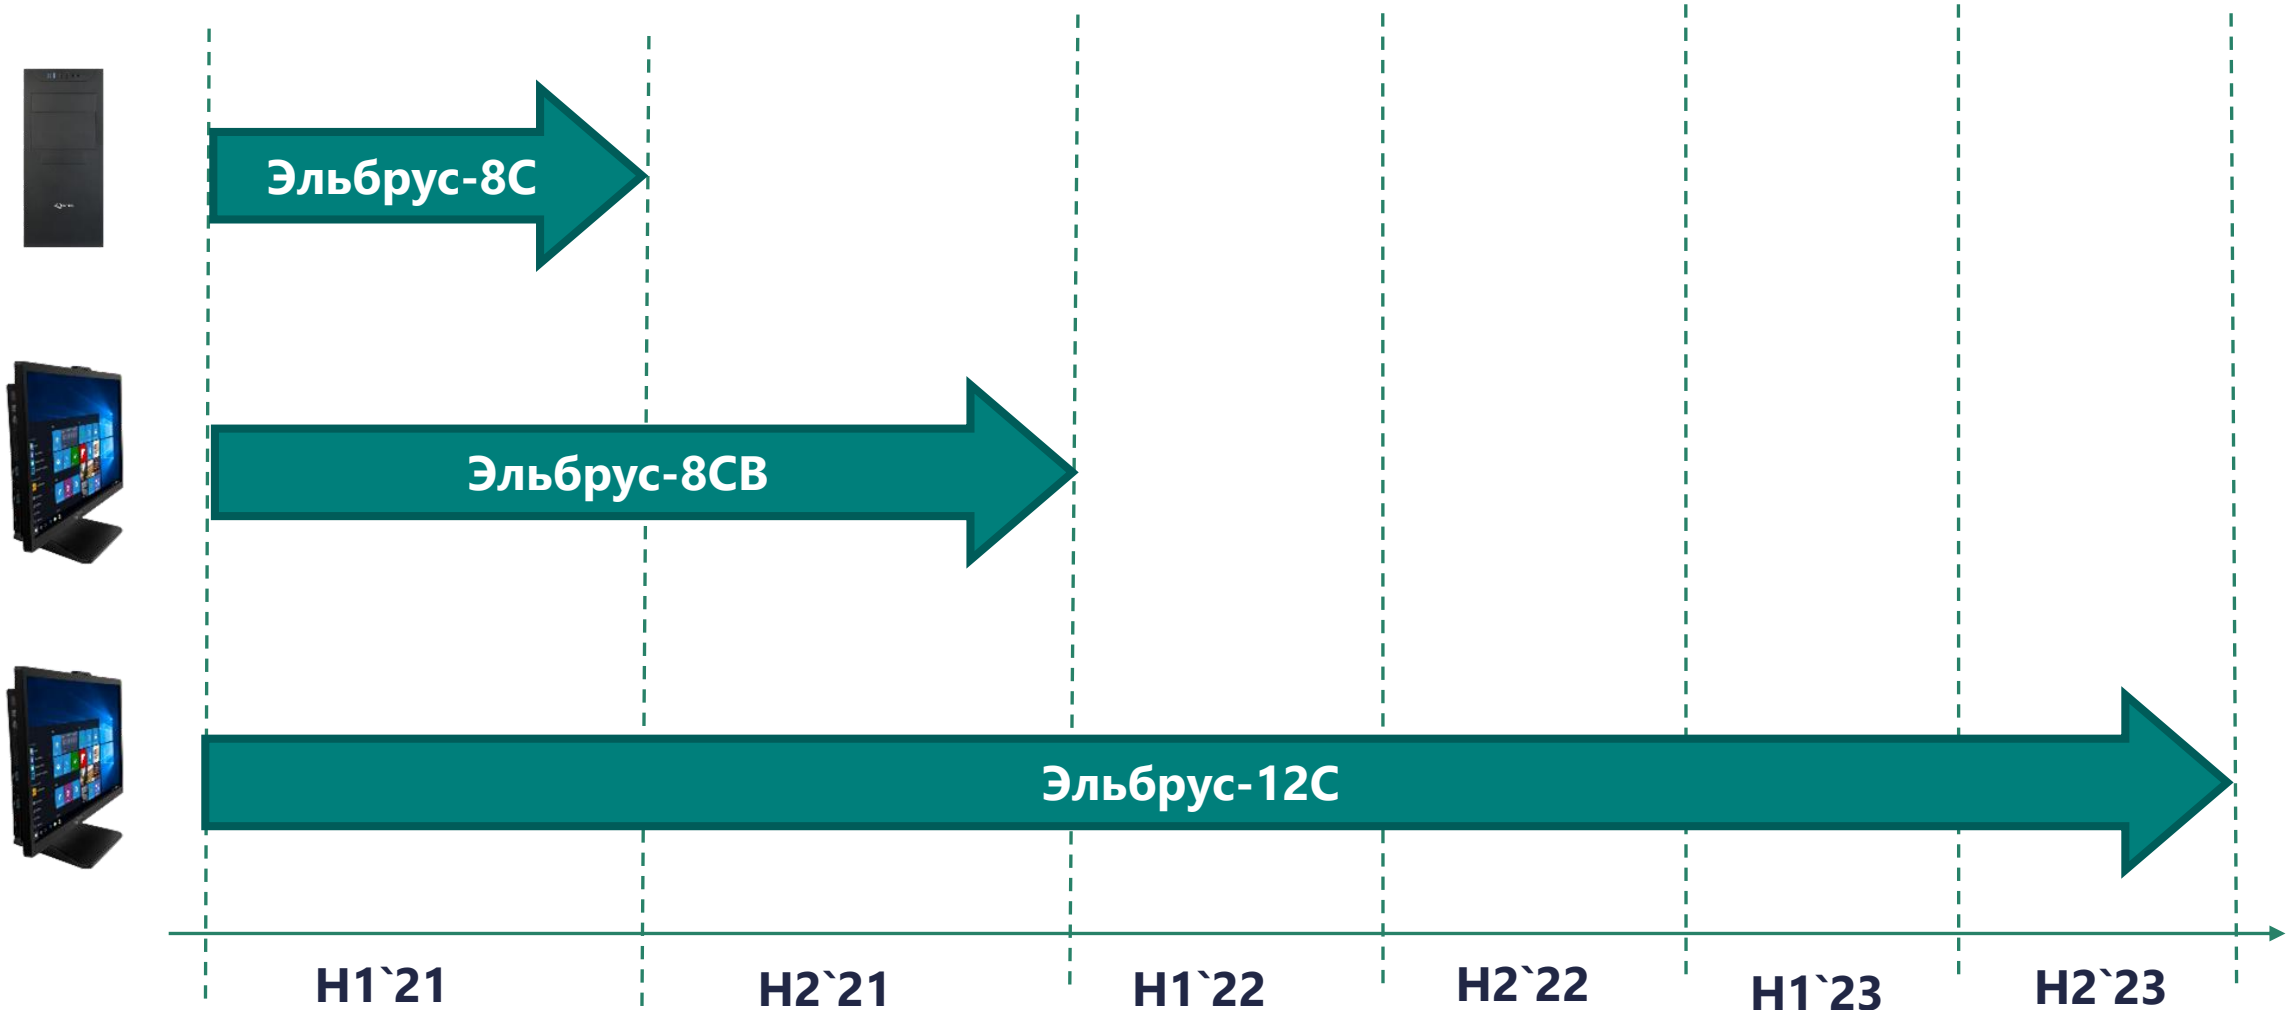

КЛИЕНТСКИЕ УСТРОЙСТВА АКВАРИУС НА БАЗЕ ПРОЦЕССОРОВ ЭЛЬБРУС